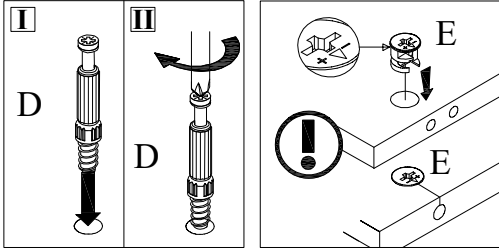

# 2

4x  
Войлочный подпятник B

22x  
D

10x  
E

2x  
A  
Ø8x35 mm

4x  
P  
d=20mm

5x  
H  
ZM-HCKT90-BE

10x  
J  
3 - 3.5x16.016 mm