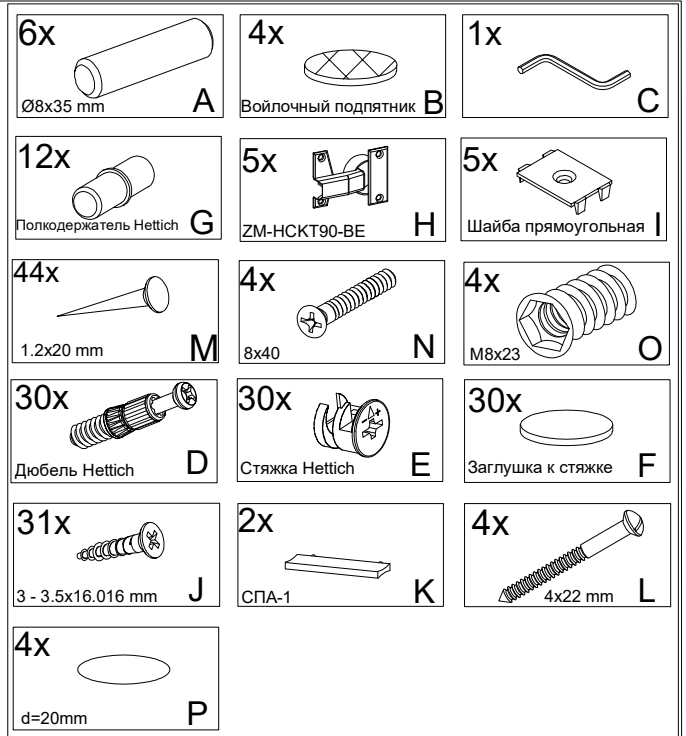

Набор мебели для  
гостиной "Амадей"  
шкаф П 635.01

**Пинскдрев** Инструкция по сборке

EAES №BY/112 11.01. TP025 024.0100171

ЗАО "Холдинговая компания "Пинскдрев", филиал Фабрика столов  
225710, Республика Беларусь, Брестская обл., г. Пинск, ул. Корбута, 7.

информация по уходу, эксплуатации и гарантийным обязательствам указана в паспорте изделия

Номер детали	Размеры, мм	Количество, шт.	Код детали
A	ахbхс	D	B

A	axbxc	D	B
1	2000x385	1	П635.01.001
2	2000x385	1	П635.01.002
3	610x430	1	П635.01.003
4	572x380	1	П635.01.004
5	572x380	1	П635.01.005
6	570x370	3	П635.01.006
7	446x60	1	П635.01.007
8	446x60	1	П635.01.008
9	446x40	2	П635.01.009
10	2000x80	1	П635.01.010
11	2000x80	1	П635.01.011
12	1210x441	1	П635.01.012
13	661x441	2	П635.01.013
14	80x80	1	П635.01.14
15	80x80	1	П635.01.15
16	1285x1038	1	П635.01.16
17	720x1038	1	П635.01.17
18	80x80	1	П635.01.18

- 1**
- |                                 |                        |                         |                  |               |                 |
|---------------------------------|------------------------|-------------------------|------------------|---------------|-----------------|
| 12x<br>Полкодержатель Hettich G | 8x<br>Дюбель Hettich D | 20x<br>Стяжка Hettich E | 4x<br>Ø8x35 mm A | 2x<br>СПА-1 K | 4x<br>4x22 mm L |
| 10x<br>3 - 3.5x16.016 mm J      | 5x<br>ZM-HCKT90-BE H   |                         |                  |               |                 |