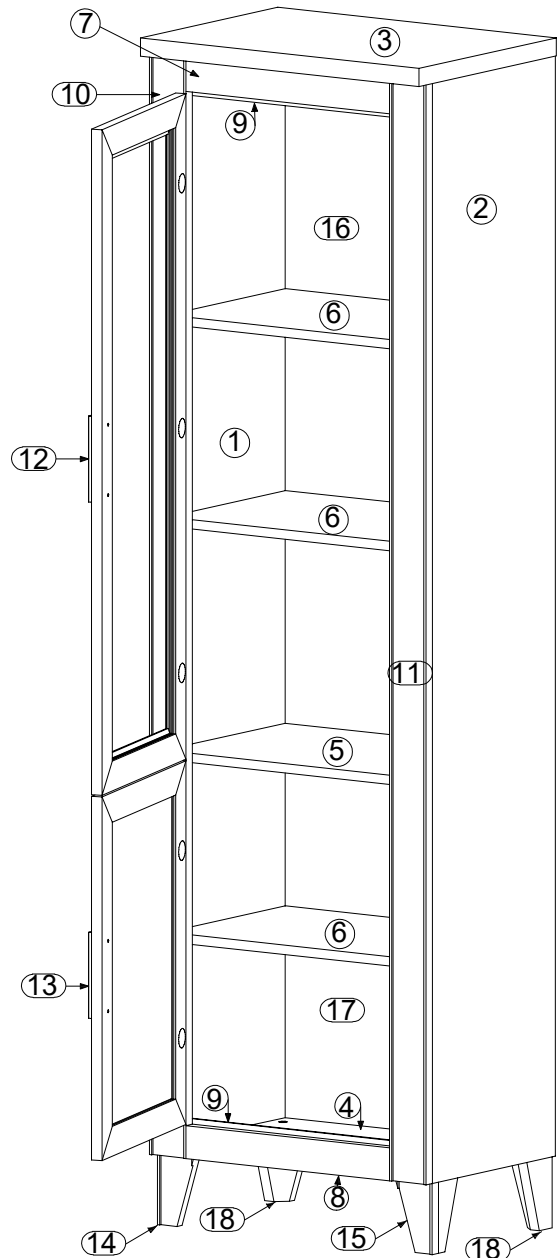

Набор мебели для  
гостиной "Амадей"  
шкаф П 635.01

**Пинскдрев** Инструкция по сборке

EAES №BY/112 11.01. TP025 024.0100171

ЗАО "Холдинговая компания "Пинскдрев", филиал Фабрика столов  
225710, Республика Беларусь, Брестская обл., г. Пинск, ул. Корбута, 7.

информация по уходу, эксплуатации и гарантийным обязательствам указана в паспорте изделия

Номер детали	Размеры, мм	Количество, шт.	Код детали
A	ахbхс	D	B

A	axbxc	D	B
1	2000x385	1	П635.01.001
2	2000x385	1	П635.01.002
3	610x430	1	П635.01.003
4	572x380	1	П635.01.004
5	572x380	1	П635.01.005
6	570x370	3	П635.01.006
7	446x60	1	П635.01.007
8	446x60	1	П635.01.008
9	446x40	2	П635.01.009
10	2000x80	1	П635.01.010
11	2000x80	1	П635.01.011
12	1210x441	1	П635.01.012
13	661x441	2	П635.01.013
14	80x80	1	П635.01.14
15	80x80	1	П635.01.15
16	1285x1038	1	П635.01.16
17	720x1038	1	П635.01.17
18	80x80	1	П635.01.18

- 1**
- |                                 |                        |                         |                  |               |                 |
|---------------------------------|------------------------|-------------------------|------------------|---------------|-----------------|
| 12x<br>Полкодержатель Hettich G | 8x<br>Дюбель Hettich D | 20x<br>Стяжка Hettich E | 4x<br>Ø8x35 mm A | 2x<br>СПА-1 K | 4x<br>4x22 mm L |
| 10x<br>3 - 3.5x16.016 mm J      | 5x<br>ZM-HCKT90-BE H   |                         |                  |               |                 |

# 2

4x  
Войлочный подпятник B

22x  
D

10x  
E

2x  
A  
Ø8x35 mm

4x  
P  
d=20mm

5x  
H  
ZM-HCKT90-BE

10x  
J  
3 - 3.5x16.016 mm