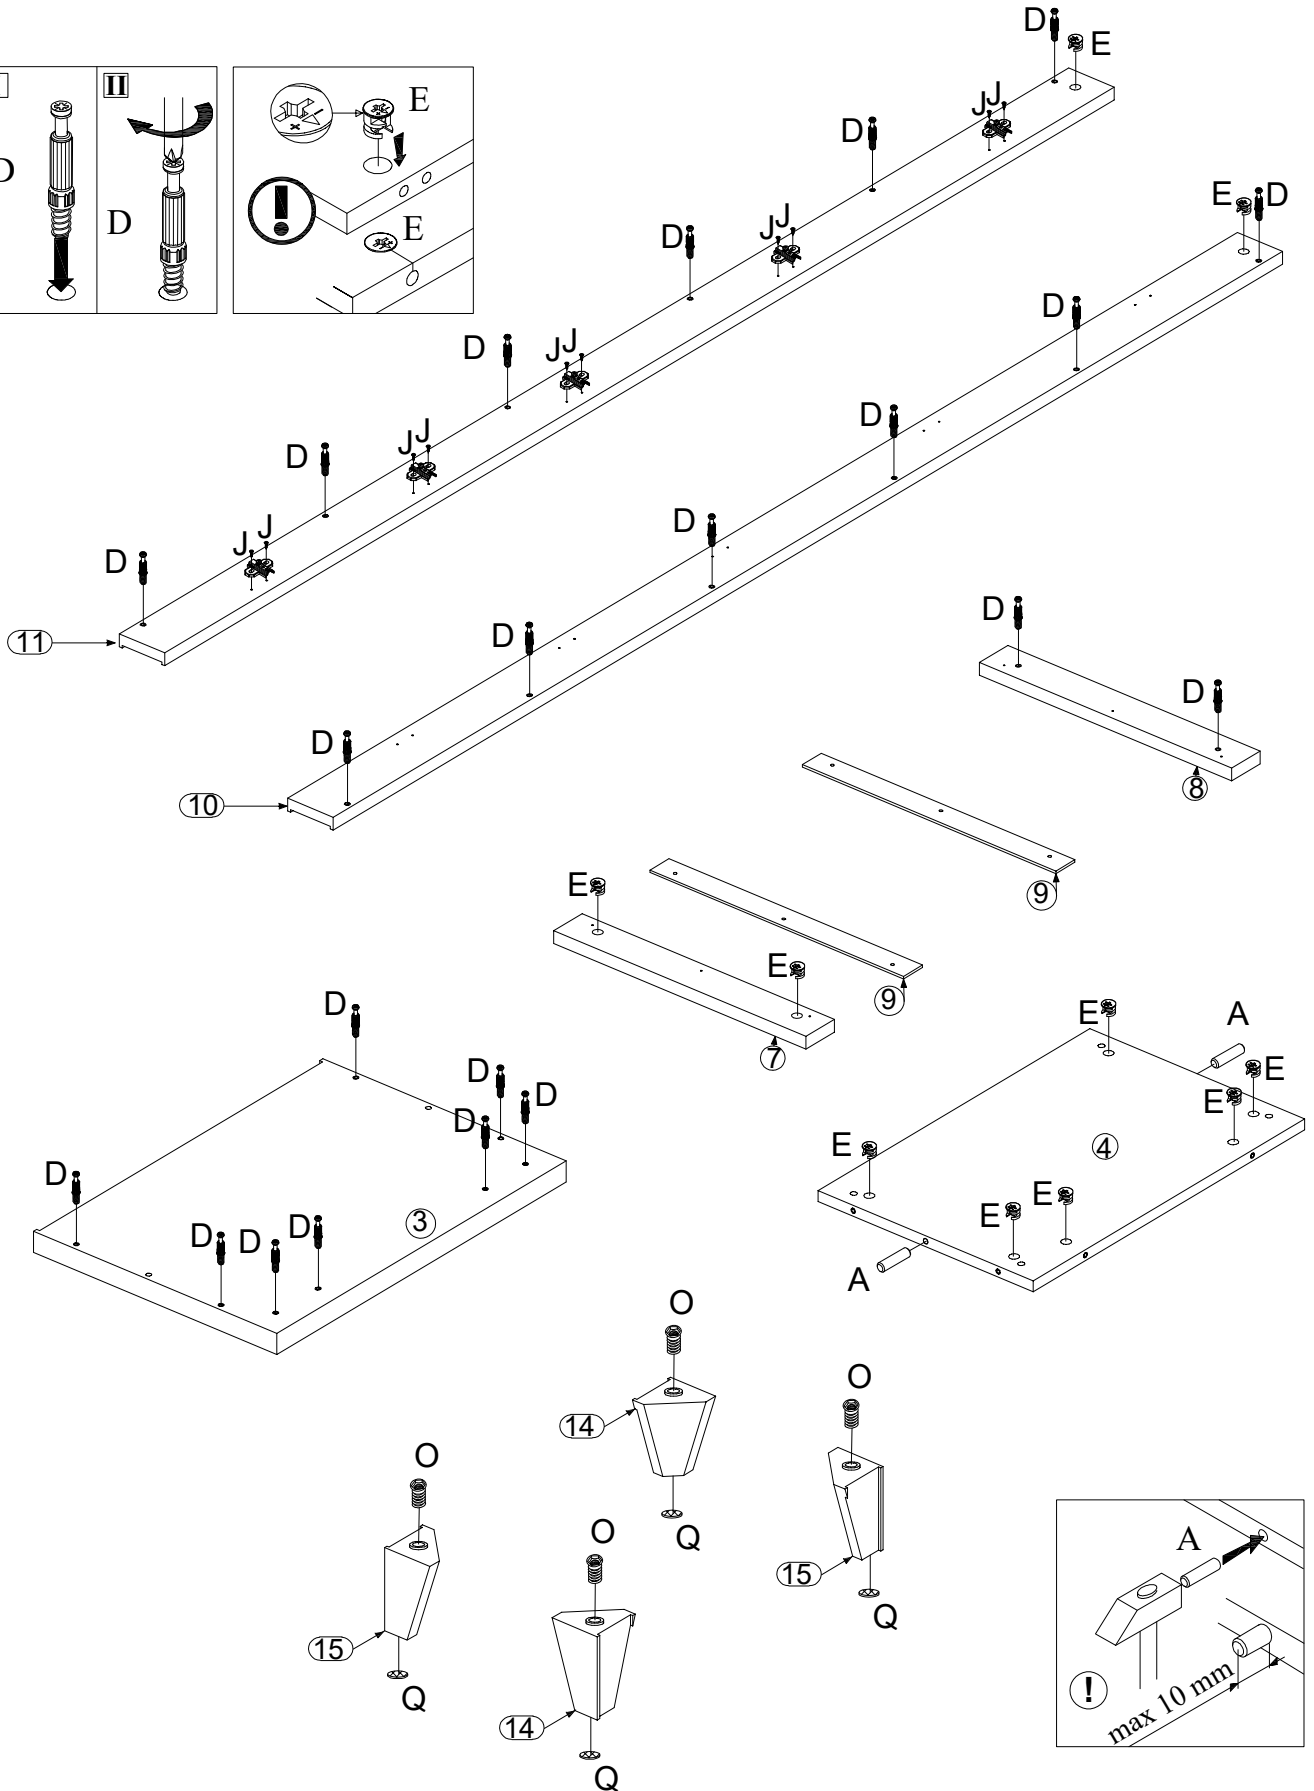

информация по уходу, эксплуатации и гарантийным обязательствам указана в паспорте изделия

Номер детали	Размеры, мм	Количество, шт.	Код детали
A	ахbхс	D	B

A	axbxc	D	B
1	2000x385	1	П635.01.001
2	2000x385	1	П635.01.002
3	610x430	1	П635.01.003
4	572x380	1	П635.01.004
5	572x380	1	П635.01.005
6	570x370	3	П635.01.006
7	446x60	1	П635.01.007
8	446x60	1	П635.01.008
9	446x40	2	П635.01.009
10	2000x80	1	П635.01.010
11	2000x80	1	П635.01.011
12	1210x441	1	П635.01.012
13	661x441	2	П635.01.013
14	80x80	1	П635.01.14
15	80x80	1	П635.01.15
16	1285x1038	1	П635.01.16
17	720x1038	1	П635.01.17
18	80x80	1	П635.01.18

- 1**
- |                                 |                        |                         |                  |               |                 |
|---------------------------------|------------------------|-------------------------|------------------|---------------|-----------------|
| 12x<br>Полкодержатель Hettich G | 8x<br>Дюбель Hettich D | 20x<br>Стяжка Hettich E | 4x<br>Ø8x35 mm A | 2x<br>СПА-1 K | 4x<br>4x22 mm L |
| 10x<br>3 - 3.5x16.016 mm J      | 5x<br>ZM-HCKT90-BE H   |                         |                  |               |                 |

# 2

4x  
Войлочный подпятник B

22x  
D

10x  
E

2x  
A  
Ø8x35 mm

4x  
P  
d=20mm

5x  
H  
ZM-HCKT90-BE

10x  
J  
3 - 3.5x16.016 mm