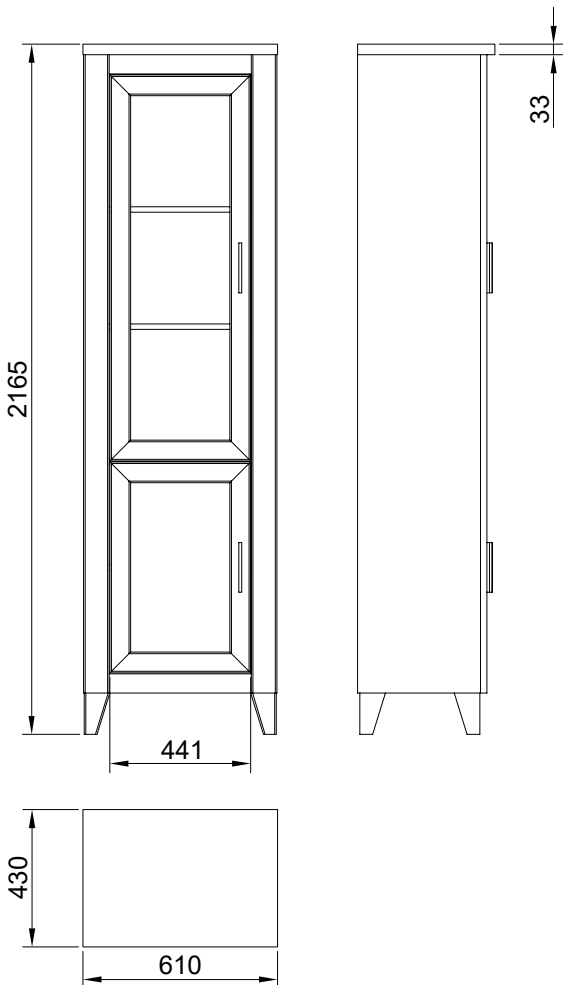

Набор мебели для  
гостиной "Амадей"  
шкаф П 635.01

**Пинскдрев** Инструкция по сборке

EAES №BY/112 11.01. TP025 024.0100171

ЗАО "Холдинговая компания "Пинскдрев", филиал Фабрика столов  
225710, Республика Беларусь, Брестская обл., г. Пинск, ул. Корбута, 7.

информация по уходу, эксплуатации и гарантийным обязательствам указана в паспорте изделия

Номер детали	Размеры, мм	Количество, шт.	Код детали
A	ахbхс	D	B

A	axbxc	D	B
1	2000x385	1	П635.01.001
2	2000x385	1	П635.01.002
3	610x430	1	П635.01.003
4	572x380	1	П635.01.004
5	572x380	1	П635.01.005
6	570x370	3	П635.01.006
7	446x60	1	П635.01.007
8	446x60	1	П635.01.008
9	446x40	2	П635.01.009
10	2000x80	1	П635.01.010
11	2000x80	1	П635.01.011
12	1210x441	1	П635.01.012
13	661x441	2	П635.01.013
14	80x80	1	П635.01.14
15	80x80	1	П635.01.15
16	1285x1038	1	П635.01.16
17	720x1038	1	П635.01.17
18	80x80	1	П635.01.18

- 1**
- |                                 |                        |                         |                  |               |                 |
|---------------------------------|------------------------|-------------------------|------------------|---------------|-----------------|
| 12x<br>Полкодержатель Hettich G | 8x<br>Дюбель Hettich D | 20x<br>Стяжка Hettich E | 4x<br>Ø8x35 mm A | 2x<br>СПА-1 K | 4x<br>4x22 mm L |
| 10x<br>3 - 3.5x16.016 mm J      | 5x<br>ZM-HCKT90-BE H   |                         |                  |               |                 |

# 2

4x  
Войлочный подпятник B

22x  
D

10x  
E

2x  
A  
Ø8x35 mm

4x  
P  
d=20mm

5x  
H  
ZM-HCKT90-BE

10x  
J  
3 - 3.5x16.016 mm