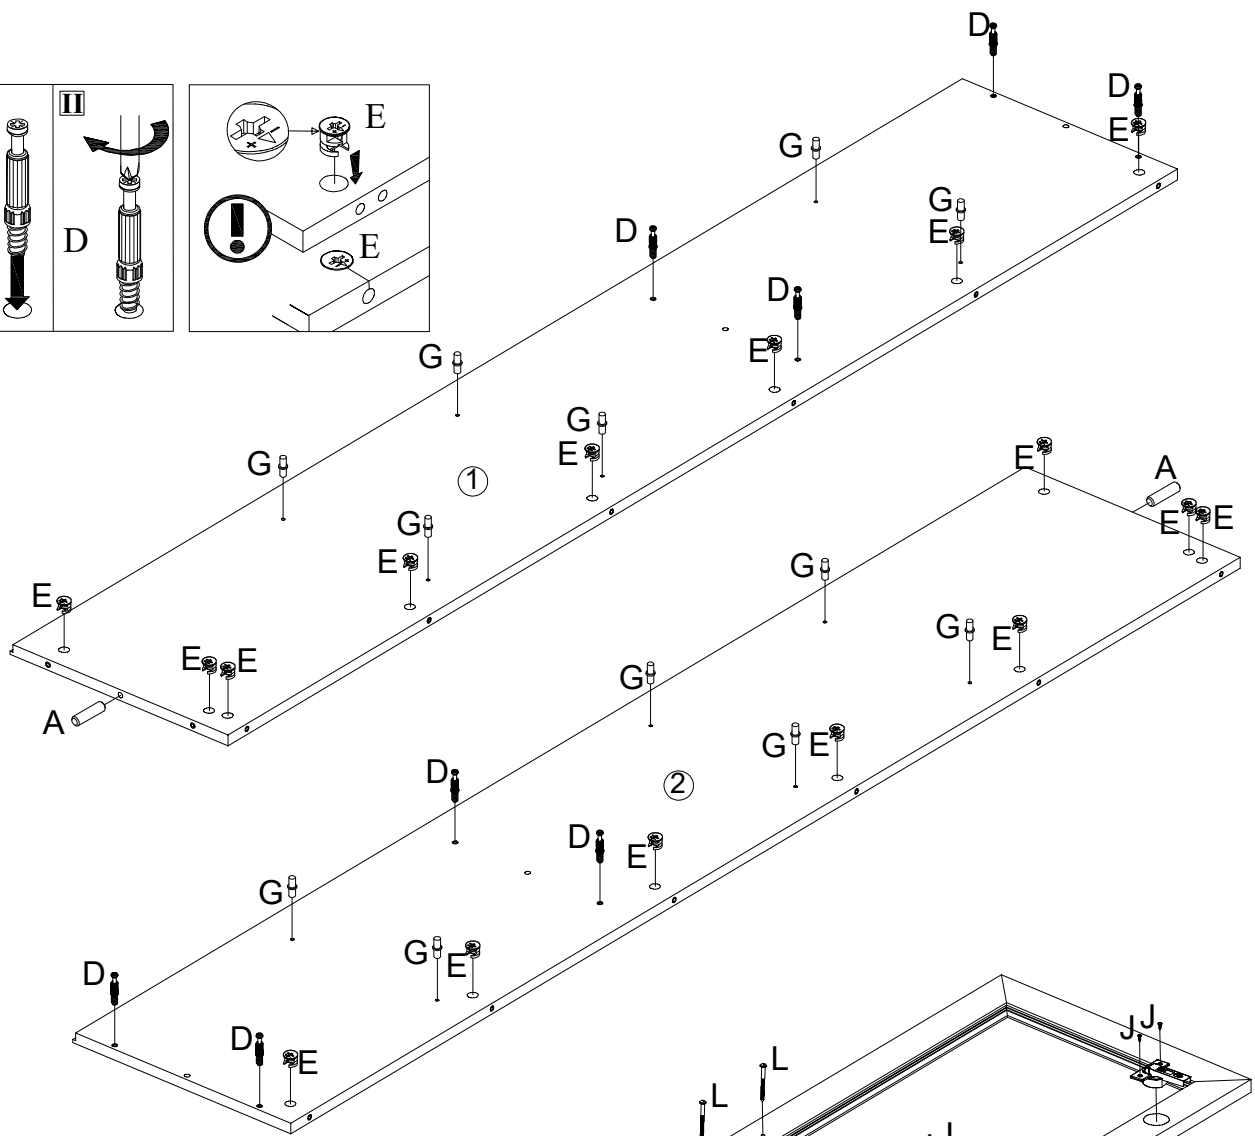

информация по уходу, эксплуатации и гарантийным обязательствам указана в паспорте изделия

Номер детали	Размеры, мм	Количество, шт.	Код детали
A	ахbхс	D	B

A	axbxc	D	B
1	2000x385	1	П635.01.001
2	2000x385	1	П635.01.002
3	610x430	1	П635.01.003
4	572x380	1	П635.01.004
5	572x380	1	П635.01.005
6	570x370	3	П635.01.006
7	446x60	1	П635.01.007
8	446x60	1	П635.01.008
9	446x40	2	П635.01.009
10	2000x80	1	П635.01.010
11	2000x80	1	П635.01.011
12	1210x441	1	П635.01.012
13	661x441	2	П635.01.013
14	80x80	1	П635.01.14
15	80x80	1	П635.01.15
16	1285x1038	1	П635.01.16
17	720x1038	1	П635.01.17
18	80x80	1	П635.01.18

- 1**
- |                                 |                        |                         |                  |               |                 |
|---------------------------------|------------------------|-------------------------|------------------|---------------|-----------------|
| 12x<br>Полкодержатель Hettich G | 8x<br>Дюбель Hettich D | 20x<br>Стяжка Hettich E | 4x<br>Ø8x35 mm A | 2x<br>СПА-1 K | 4x<br>4x22 mm L |
| 10x<br>3 - 3.5x16.016 mm J      | 5x<br>ZM-HCKT90-BE H   |                         |                  |               |                 |

# 2

4x  
Войлочный подпятник B

22x  
D

10x  
E

2x  
A  
Ø8x35 mm

4x  
P  
d=20mm

5x  
H  
ZM-HCKT90-BE

10x  
J  
3 - 3.5x16.016 mm